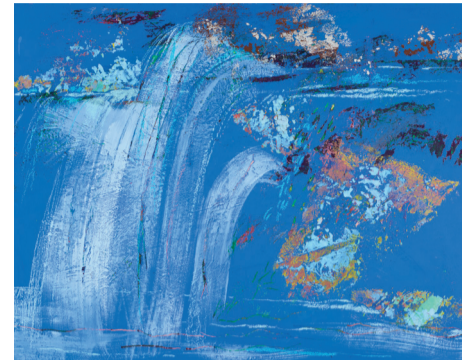

Belfonte Lorella

Senza titolo 90x80
cm acrilico su tela

Camplone Alfonso

In-trance, 100x80
cm tecnica mista
su tela

Capodiferro
Gabriella

Acqua viva,
80x100 cm
tecnica mista

Colangeli
Fernanda

Oltre, 80x80 cm
oro acrilico su
tela

De Palma Conchita

Fluente arginato,
70x100 cm collage
e acrilico su tela

Di Battista Giacinta

Quale strada,
80x100 cm acrilico
e pigmenti su tela

Evangelista
Marilena

La luce del perdono,
100x70 cm acrilico
su tela