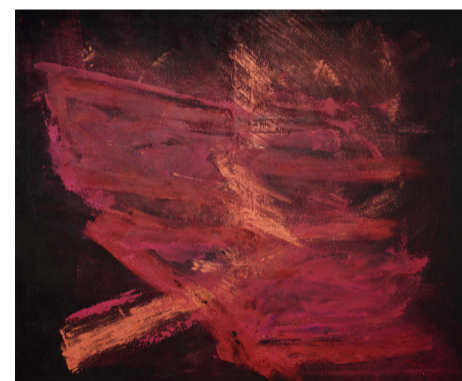

Testa Nicoletta

Il nulla negato, 80x90 cm pigmenti a colla su tela

Torriuolo Bruno

Mea culpa, 100x80 cm acrilico su tela

Tracanna Antonio

Fumi 80x60 cm, acrilico su cartone

Visco Daniela

Forza morale, 100x120 cm