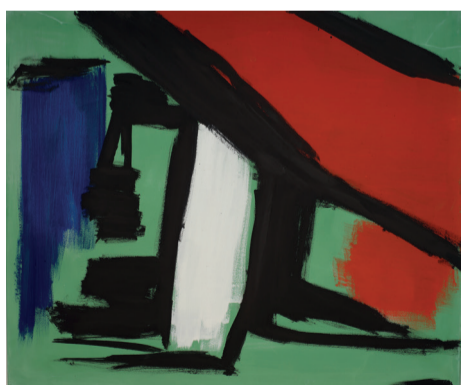

Belfonte Lorella

Senza titolo 90x80
cm acrilico su tela

Camplone Alfonso

In-trance, 100x80
cm tecnica mista
su tela

Capodiferro
Gabriella

Acqua viva,
80x100 cm
tecnica mista

Colangeli
Fernanda

Oltre, 80x80 cm
oro acrilico su
tela

Conti Isa

Ambivalente,
80x120 cm
acrilico su tela

D'Alessandro
Simonetta

Oggetti della
memoria, 2016
acquerello

D'Ortona Morena

Meriggio, 2016
acquerello

De Lellis Laura

Piccole storie di
cose, 100x120
cm collage su
cartone

De Palma Conchita

Fluente arginato,
70x100 cm collage
e acrilico su tela

Di Battista Giacinta

Quale strada,
80x100 cm acrilico
e pigmenti su tela

Evangelista
Marilena

La luce del perdono,
100x70 cm acrilico
su tela