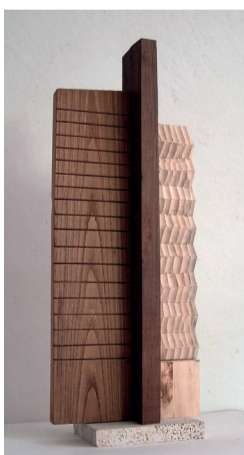

Michetti Teresa

Santilli Paola

Tracanna Antonio

L'Associazione Culturale del Movimento del Guardare Creativo promuove la IV edizione di Artinsieme 2017.
Artinsieme chiama amatori dell'Arte a sostenere l'impegno della Associazione teso a costruire occasioni di eventi, mostre, dibattiti e viaggi culturali che vedano scambi di presenze nuove e stimolanti per la cultura regionale.
Le opere pubblicate in questo pieghevole sono di repertorio e provengono dal catalogo di *Arte no caste - 2° Biennale d'Arte* realizzata all'Aquila in occasione della Perdonanza Celestiniana. Biennale che ha visto la partecipazione di 60 artisti fra soci, allievi del Laboratorio Creativo per Adulti e artisti internazionali di chiara fama. La 3° edizione è già in programma per il 2018.
La mostra *Artinsieme 2017* si compone di opere donate dai soci e da alcuni artisti noti su piano nazionale che hanno voluto mettere i loro lavori a disposizione per la vendita, non ricavando per se stessi altro utile che il piacere di sostenere l'Arte e la Cultura. Per questi ultimi le modalità di acquisto verranno illustrate durante la presentazione della Mostra, sabato 2 dicembre.
Data la vicinanza temporale con il Natale potrete trovare ed acquistare biglietti augurali, originali ed inediti, creati appositamente per questa edizione di *Artinsieme* da Gabriella Capodiferro, artista e presidente del Movimento, che in questa veste invita tutti a partecipare a questo evento con entusiasmo.
L'appuntamento del 9 dicembre per la Conferenza dibattito *Incontro ravvicinato Leonardo - Picasso* porrà un quesito: genialità creativa o idealità estetica?