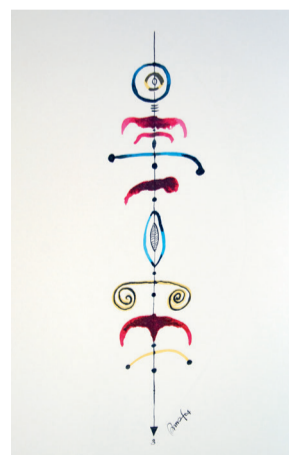

Testa Nicoletta

Il nulla negato, 80x90 cm pigmenti a colla su tela

Torriuolo Bruno

Mea culpa, 100x80 cm acrilico su tela

Tracanna Antonio

Fumi 80x60 cm, acrilico su cartone

Visco Daniela

Forza morale, 100x120 cm

Capodiferro Gabriella

Carraro Libera

Del Bianco Egidio

Ercolani Preteni

Giacopello Barbara

Strozzi Leo

Zecchini Eraldo

L'Associazione Culturale del Movimento del Guardare Creativo promuove la IV edizione di Artinsieme 2017.
 Artinsieme chiama amatori dell'Arte a sostenere l'impegno della Associazione teso a costruire occasioni di eventi, mostre, dibattiti e viaggi culturali che vedano scambi di presenze nuove e stimolanti per la cultura regionale.
 Le opere pubblicate in questo pieghevole sono di repertorio e provengono dal catalogo di *Arte no caste - 2° Biennale d'Arte* realizzata all'Aquila in occasione della Perdonanza Celestiniana. Biennale che ha visto la partecipazione di 60 artisti fra soci, allievi del Laboratorio Creativo per Adulti e artisti internazionali di chiara fama. La 3° edizione è già in programma per il 2018.
 La mostra *Artinsieme 2017* si compone di opere donate dai soci e da alcuni artisti noti su piano nazionale che hanno voluto mettere i loro lavori a disposizione per la vendita, non ricavando per se stessi altro utile che il piacere di sostenere l'Arte e la Cultura. Per questi ultimi le modalità di acquisto verranno illustrate durante la presentazione della Mostra, sabato 2 dicembre.
 Data la vicinanza temporale con il Natale potrete trovare ed acquistare biglietti augurali, originali ed inediti, creati appositamente per questa edizione di *Artinsieme* da Gabriella Capodiferro, artista e presidente del Movimento, che in questa veste invita tutti a partecipare a questo evento con entusiasmo.
 L'appuntamento del 9 dicembre per la Conferenza dibattito *Incontro ravvicinato Leonardo - Picasso* porrà un quesito: genialità creativa o idealità estetica?