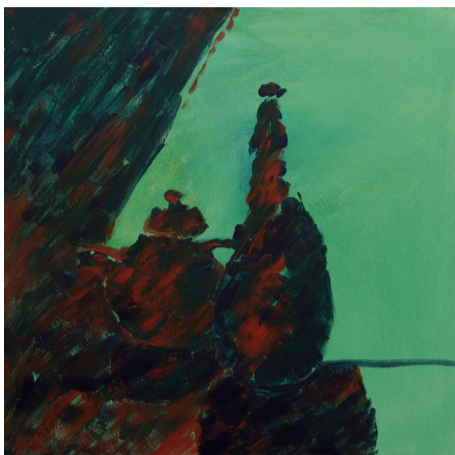

Orlando Gabriella

Natura morta, 2017 acrilico su carta