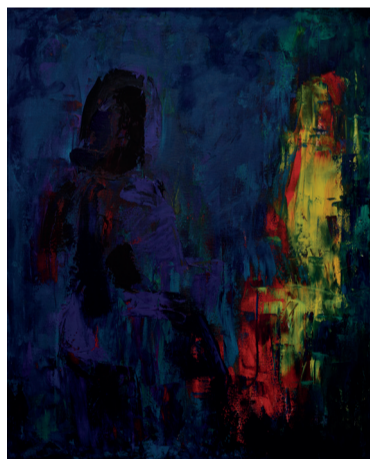

De Palma Conchita

Fluente arginato,
70x100 cm collage
e acrilico su tela

Di Battista Giacinta

Quale strada,
80x100 cm acrilico
e pigmenti su tela

Evangelista
Marilena

La luce del perdono,
100x70 cm acrilico
su tela

Mauro Serenella

Erosione, 90x80 cm olio su tela

Michetti Teresa

Immobile, 120x80 cm tecnica mista su tela

Miniero Ester

Abissi, 90x80 cm acrilico su tela

Orlandi Silvia

Inumano, 80x100 cm acrilico su tela

Orlando Gabriella

Natura morta, 2017 acrilico su carta

Parlione Graziella

Terra casa terra, 100x80 cm sabbia e acrilico su tela

Rucci Antonio

New town, 90x70 cm acrilico su tela

Santilli Paola

Dono e perdono, 100x80 cm - acrilico su tela

Testa Nicoletta

Il nulla negato, 80x90 cm pigmenti a colla su tela

Torriuolo Bruno

Mea culpa, 100x80 cm acrilico su tela

Tracanna Antonio

Fumi 80x60 cm, acrilico su cartone

Visco Daniela

Forza morale, 100x120 cm